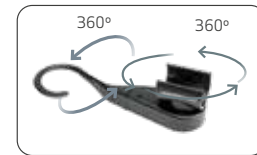

Beide Leuchten werden mit beweglichem Haken, Cliphalter und Magneten geliefert