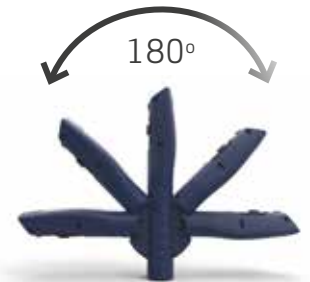

// Aktualisiert und leistungsstärker als je zuvor

Bei der MAG Serie handelt es sich um Arbeitsleuchten mit Hochleistungs-LEDs und deutlich verbesserter Lichtausbeute. Im Vergleich zu den Vorgängermodellen MAG 3 und MINI MAG wurden die neuen MAG PRO Arbeitsleuchten mit einem neuen Design, einer Batterieanzeige an der Front und IP-Schutzart 54 aufgewertet.

// Universalleuchte im coolen Design

Eine auffällige Besonderheit der MAG Handleuchten ist ihr ergonomischer Griff. Starke eingebaute Magnete und einziehbarer Haken sorgen dafür, dass die Leuchte praktisch überall befestigt werden kann. Der Leuchtenkopf ist um 180° schwenkbar.

// Stufenlos dimmbar

MAG PRO, MINI MAG PRO und MAG PEN 3 wurden mit einer stufenlosen Dimmfunktion von 10 % bis 100 % aufgewertet, so dass die Lichtleistung für die jeweilige Arbeitsaufgabe eingestellt werden kann.

MAG
€ 52,90
03.5400

Arbeitsleuchte mit SMD-LEDs und Spotlicht, 300 Lumen

EU DESIGN PATENT
2954123