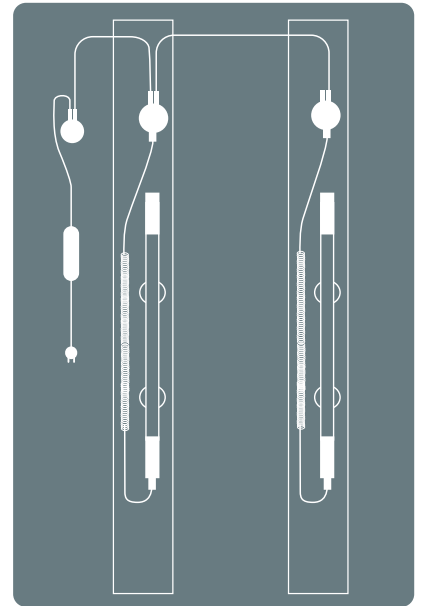

LINE LIGHT für 2-Säulen-Hebebühnen und mobile Vertikallifte

ORIGINAL
SCANGRIP

SINCE 1906

MADE IN DENMARK

Die Universalbeleuchtung LINE LIGHT 2-POST ist stets zur Hand und jederzeit einsatzbereit.

Die Leuchte wird mit Magneten unter dem Fahrzeug befestigt und auf die Reparaturstelle gerichtet.

Mit dem 5 m langen Spiralkabel kann die Leuchte einfach um das gesamte Fahrzeug geführt oder speziell zur Ausleuchtung des Motorraums und der Radläufe genutzt werden.

- Passend für alle 2-Säulen-Hebebühnen und mobile Hebebühnen jeden Typs
- Kräftige Ausleuchtung bietet 2 x 1250 Lumen
- Einfache und unkomplizierte Montage
- Kein Anbohren der Hebekonstruktion
- Mit Dimmfunktion