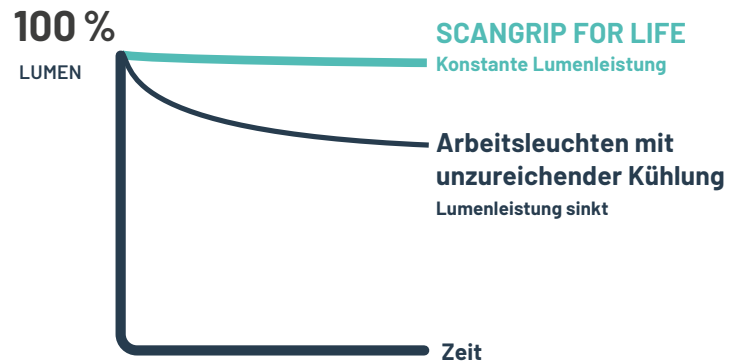

Sie können sich darauf verlassen, dass eine SCANGRIP Arbeitsleuchte eine konstante Lumenleistung beibehält, da sie die strengen Anforderungen der europäischen Norm EN 13032-1 erfüllt. Die FOR LIFE Arbeitsleuchten sind mit hochentwickelten Komponenten und effektiver Wärmeableitung ausgestattet, um eine optimale Leistung zu gewährleisten.