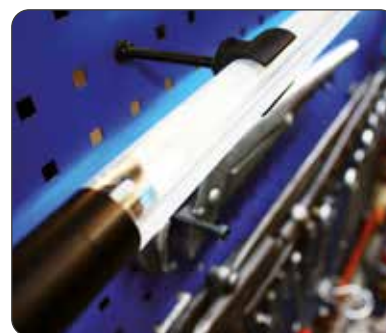

Die LINE LIGHT Beleuchtungseinheiten sind in unterschiedlichen Längen lieferbar. Sie können eigenständig und in Reihenschaltung benutzt werden.

Die Beleuchtungseinheiten lassen sich exakt nach Ihren Anforderungen zusammenschalten.