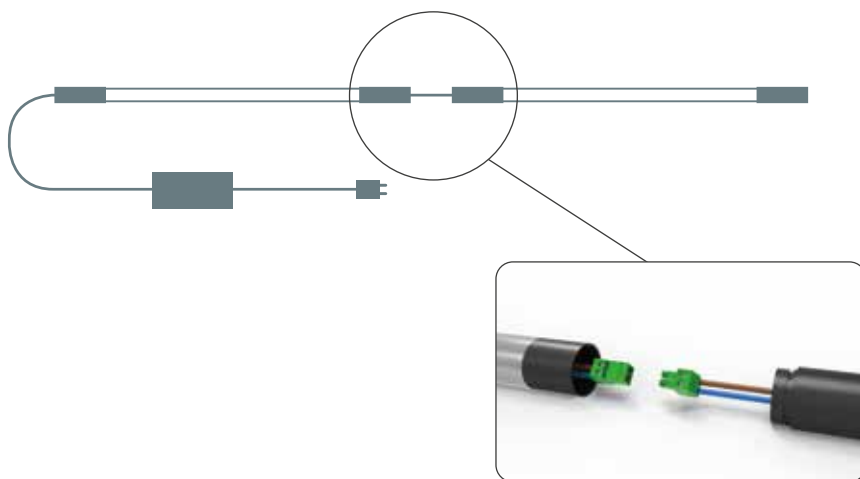

Die LINE LIGHT Beleuchtungseinheiten sind in unterschiedlichen Längen lieferbar. Sie können eigenständig und in Reihenschaltung benutzt werden.

Die Beleuchtungseinheiten lassen sich exakt nach Ihren Anforderungen zusammenschalten.