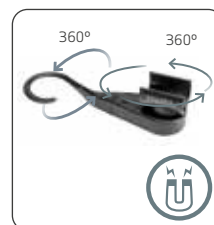

SCHWANENHALS

€ 31,90

03.5218

Flexibler 20-cm-Arm mit Cliphalter und ø60 mm Magnet

HAKEN

€ 11,90

03.5312

Einstellbarer Haken mit Cliphalter und Magnet