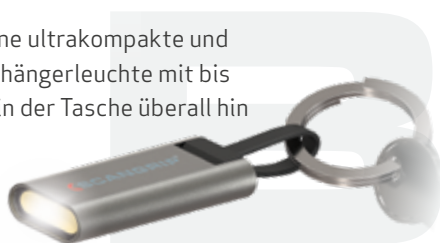

Boost-Funktion

Cliphalter

Fokussfunktion

Ergonomisches Design

Extreme Haltbarkeit

Trageschlaufe

FLASH-Serie mit Batterien

// Die neuen robusten Taschenlampen mit Alkaline Batterien wurden für die anspruchsvollsten Aufgaben in rauen Arbeitsumgebungen gebaut.

EU DESIGN
PATENT
7180187

// Dimmbare Schlüsselanhängerleuchte mit integriertem USB-Ladekabel

FLASH MICRO R ist eine ultrakompakte und helle LED-Schlüsselanhängerleuchte mit bis zu 75 Lumen, die man in der Tasche überall hin mitnehmen kann.