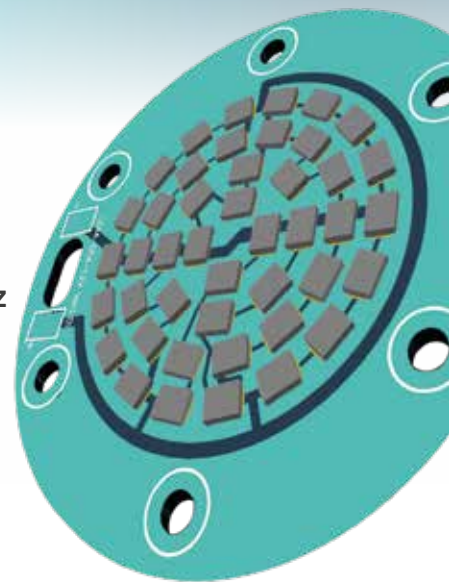

Was ist neu?

- Multi-LED-Design und neue elektronisches Design mit von bis zu 50 % verbesserter Effizienz
- OPTILight-Einstellung für optimierte Lichtleistung und Leuchtdauer
- Produktlebensdauer von 4 auf 10 Jahren erhöht
- Von 500 auf 1000 Batterieladezyklen
- Temperaturüberwachung zum Schutz der Leuchte
- Baustellentauglich zertifiziert