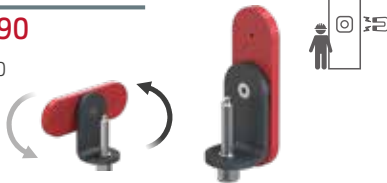

MAGNETHALTER

€ 31,90

03.5390

Zur flexiblen Befestigung der Arbeitsleuchte auf magnetischen Flächen