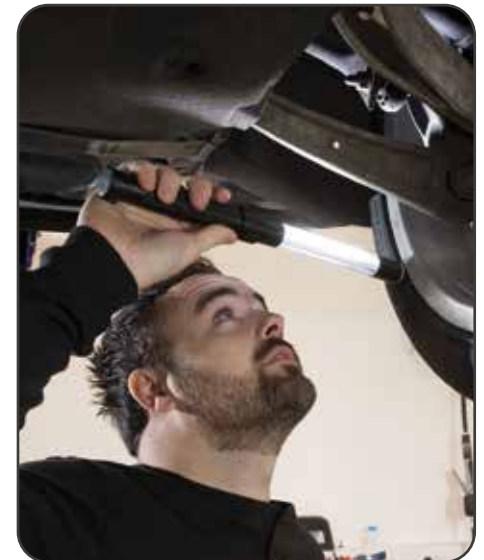

LINE LIGHT R

€ 92,90

03.5244

Akku-Inspektionsleuchte mit Spotlicht, max. 600 Lumen

Die besonders schlanke Ausführung mit einem Durchmesser von lediglich 25 mm leuchtet auch engste Bereiche aus

DUAL 2 in 1 SYSTEM