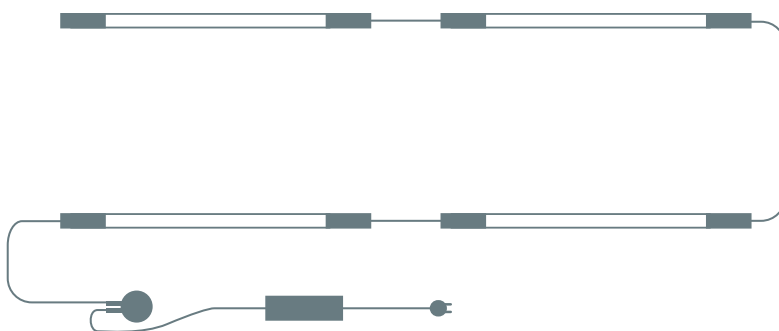

VIERSÄULEN-HEBEBÜHNEN

LINE LIGHT 1

€ 241,90

03.5203

1 komplette Beleuchtungseinheit (1630 mm) mit Netzteil (25 W), Kabel und Aufhängung, 2750 Lumen

LINE LIGHT 2

€ 393,90

03.5202

2 komplette Beleuchtungseinheiten (je 1234 mm und 2000 Lumen) mit Netzteil (80 W), Kabel und Aufhängung

LINE LIGHT 4

€ 1009,90

03.5201

4 komplette Beleuchtungseinheiten (je 1630 mm und 2750 Lumen) mit Netzteil (80 W), Kabel, Aufhängung und DIMMFUNKTION

LINE LIGHT 6

€ 1514,90

03.5200

6 komplette Beleuchtungseinheiten (je 1630 mm und 2750 Lumen) mit zwei Netzteilen (80 W), Kabel und Aufhängung