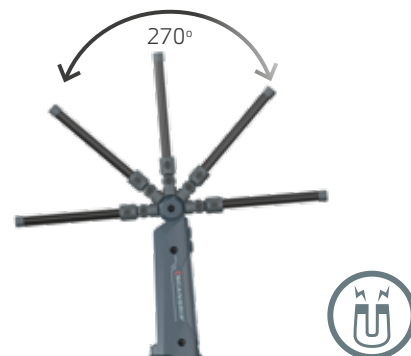

EU DESIGN PATENT PENDING

for LIFE

MINI SLIM
€ 62,90
03.6210

Ultraschlanke LED-Arbeitsleuchte mit Akku und 200 Lumen.
18 % recyceltes Material

NEU

for LIFE

SLIM
€ 77,90
03.6211

Ultraschlanke LED-Arbeitsleuchte mit Akku und 500 Lumen.
13 % recyceltes Material

NEU