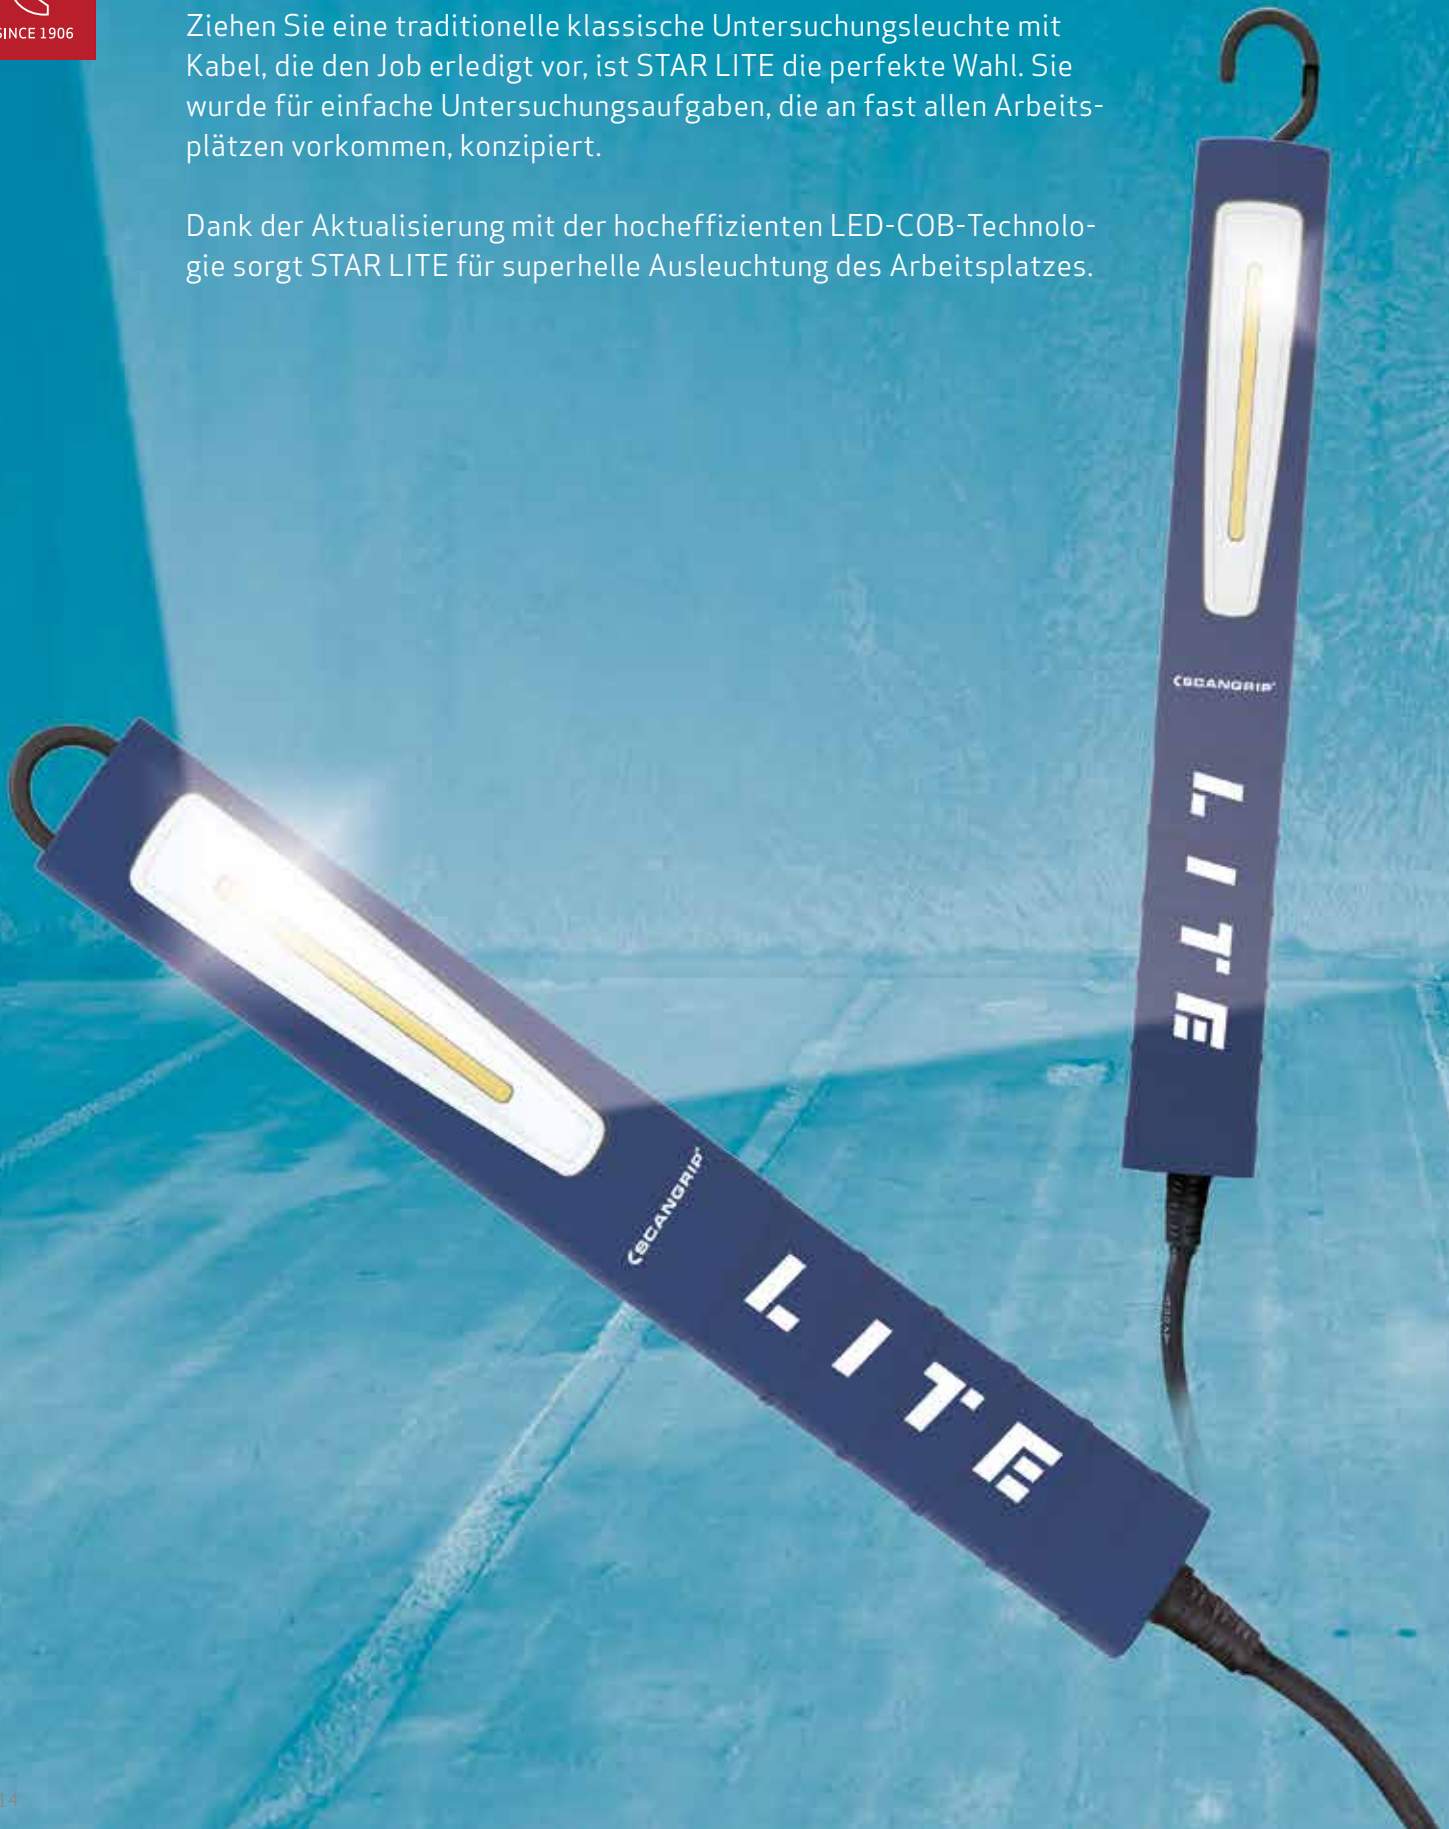

Akku-Arbeitsleuchte mit Spotlicht oben, stufenloser Dimmfunktion und bis zu 400 Lumen

Mit starken, eingebauten Magneten zur Befestigung auf jeder magnetischen Fläche

STAR LITE

// Universal-Inspektionsleuchte

Ziehen Sie eine traditionelle klassische Untersuchungsleuchte mit Kabel, die den Job erledigt vor, ist STAR LITE die perfekte Wahl. Sie wurde für einfache Untersuchungsaufgaben, die an fast allen Arbeitsplätzen vorkommen, konzipiert.

Dank der Aktualisierung mit der hocheffizienten LED-COB-Technologie sorgt STAR LITE für superhelle Ausleuchtung des Arbeitsplatzes.

ORIGINAL
SCANGRIP

SINCE 1906

// Lichtstarke Inspektionsleuchte

STAR LITE ist eine robuste Universalleuchte, die zur Grundausstattung jeder Werkstatt gehören sollte. Ihr ergonomisches, benutzerfreundliches Design wurde speziell für ein effizientes Arbeiten in der Werkstatt entwickelt. Der drehbare Haken erlaubt eine einfache Aufhängung der Leuchte.

- Robust und spritzwassergeschützt, IP65
- Die superschlanke Ausführung (Ø 25 mm) ermöglicht Inspektionen auch an engsten Stellen
- Flexible Positionierung mit justierbarem Haken mit Magneten
- Flexible Schwanenhals-Halter als Zubehör erhältlich