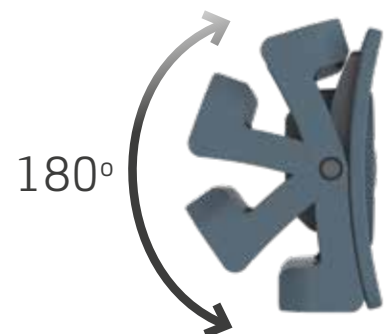

// Tragbare Universalarbeitsleuchte

Die NOVA R Handlampe ist die vielseitige Universalarbeitsleuchte für den Fachmann. Mit der modernsten Hochleistungs-LED-Technologie bietet NOVA R eine einheitliche und gleichmäßige Ausleuchtung von 2000 Lumen.

NOVA R ist für den Einsatz in rauen Arbeitsumgebungen entwickelt und garantiert Langlebigkeit und Widerstandsfähigkeit gegen Wasser und Staub (IP67). Die einstellbare Lichtleistung gibt Ihnen die Kontrolle über die Beleuchtung, während die separaten Anzeigen für Laufzeit und Akkustand eine einfache Überwachung der Betriebszeit und der verbleibenden Kapazität des Akkus ermöglichen.

EU DESIGN
PATENT
PENDING

// Multifunktionales Design für hohe Flexibilität

Die Leuchte ist einfach mitzunehmen und mit dem ergonomischen Design bietet der Tragegriff einen sicheren Griff. Zwei kräftige, eingebaute Magneten sorgen für flexible Montagemöglichkeiten. Mit der flexiblen Stütze lässt sich die NOVA R für den optimalen Beleuchtungswinkel einfach drehen. Der Handgriff wurde auch für Direktmontage am SCANGRIP-STATIV oder am GERÜSTHALTER konstruiert.

NOVA R
€ 104,90
03.6201