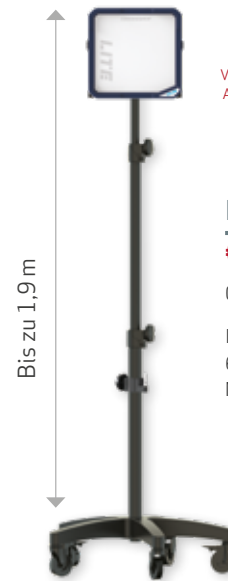

// Rollstativ für mobile Positionierung

Mit dem Rollstativ SCANGRIP WHEEL STAND ist es leicht, das Licht hin und her zu schieben, ohne es anzuheben und dabei wird schweres Heben vermieden. Das Stativ wurde mit einem neuen Unterteil mit 5 Räder für erhöhte Sicherheit, Stabilität und leichte Manövrierfähigkeit aufgerüstet.

Als zusätzliches Element wird es jetzt mit einer flexiblen Halterung geliefert, die es Ihnen leicht ermöglicht eine zweite Arbeitsleuchte, die von unten leuchtet, zu montieren. Die zusätzliche Halterung ist in der Höhe verstellbar und bietet vollständige Flexibilität, um die Leuchte in der optimalen Höhe zu positionieren.

NEU
Verbesserte Ausführung

ROLLSTATIV

€ 169,90

03.5682

Inkl. 03.5958 QUICK MOUNT
6,6 kg
Max. Belastung 10 kg

// Halterungen für flexible Positionierung

DOPPELHALTER

€ 29,90

03.5308

Doppelhalter für die Montage von zwei Leuchten auf dem TRIPOD oder ROLLSTATIV

GERÜSTHALTER

€ 34,90

03.5341

Für flexible Montage an Baugerüsten oder anderen runden Gegenständen mit einem Durchmesser von 40-50 mm