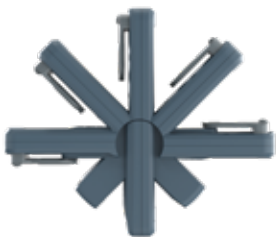

SUPERFORM

€ 61,90

03.5406

Robuste Arbeitsleuchte mit 5 m Kabel, 750 Lumen

Überstrahlt herkömmliche Arbeitslampen

EU DESIGN
PATENT
2954123

Leuchtenkopf bis 180° schwenkbar. Starker integrierter Magnet und robuster Haken zur Befestigung am Arbeitsgürtel.