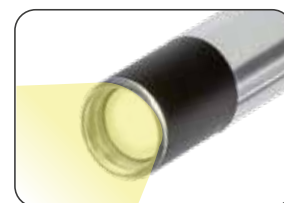

EU DESIGN
PATENT
4070035

Beide Leuchten werden mit beweglichem Haken, Cliphalter und Magneten geliefert

LINE LIGHT C+R

€ 104,90

03.5243

Inspektionsleuchte mit DUAL SYSTEM und Spotlicht oben, max. 900 Lumen

LINE LIGHT R

€ 92,90

03.5244

Akku-Inspektionsleuchte mit Spotlicht, max. 600 Lumen

Die besonders schlanke Ausführung mit einem Durchmesser von lediglich 25 mm leuchtet auch engste Bereiche aus

DUAL 2 in 1 SYSTEM