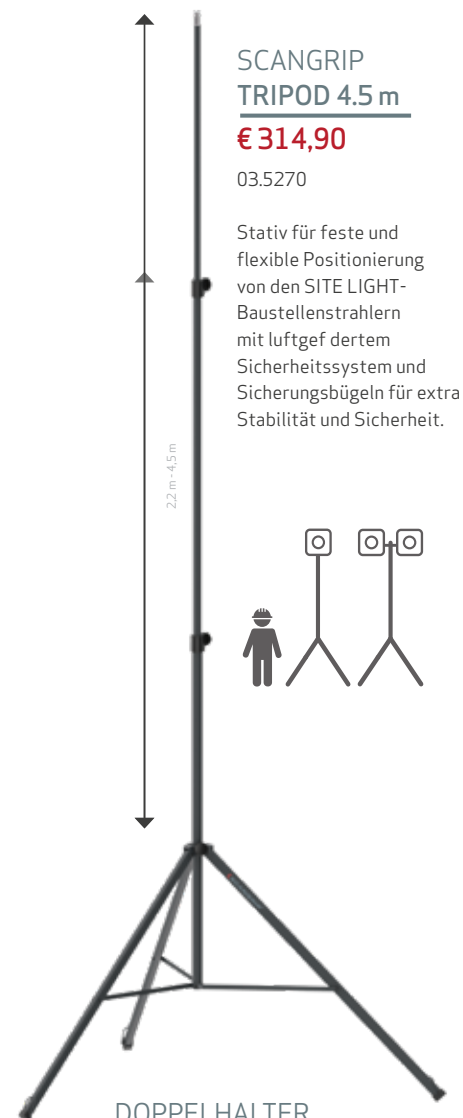

SCANGRIP TRIPOD 4.5 m

€ 314,90

03.5270

Stativ für feste und flexible Positionierung von den SITE LIGHT-Baustellenstrahlern mit luftgef. dertem Sicherheitssystem und Sicherungsbügeln für extra Stabilität und Sicherheit.

DOPPELHALTER SITE LIGHT

€ 59,90

03.5758

Doppelhalterung für die Montage von zwei SITE LIGHT-Leuchten